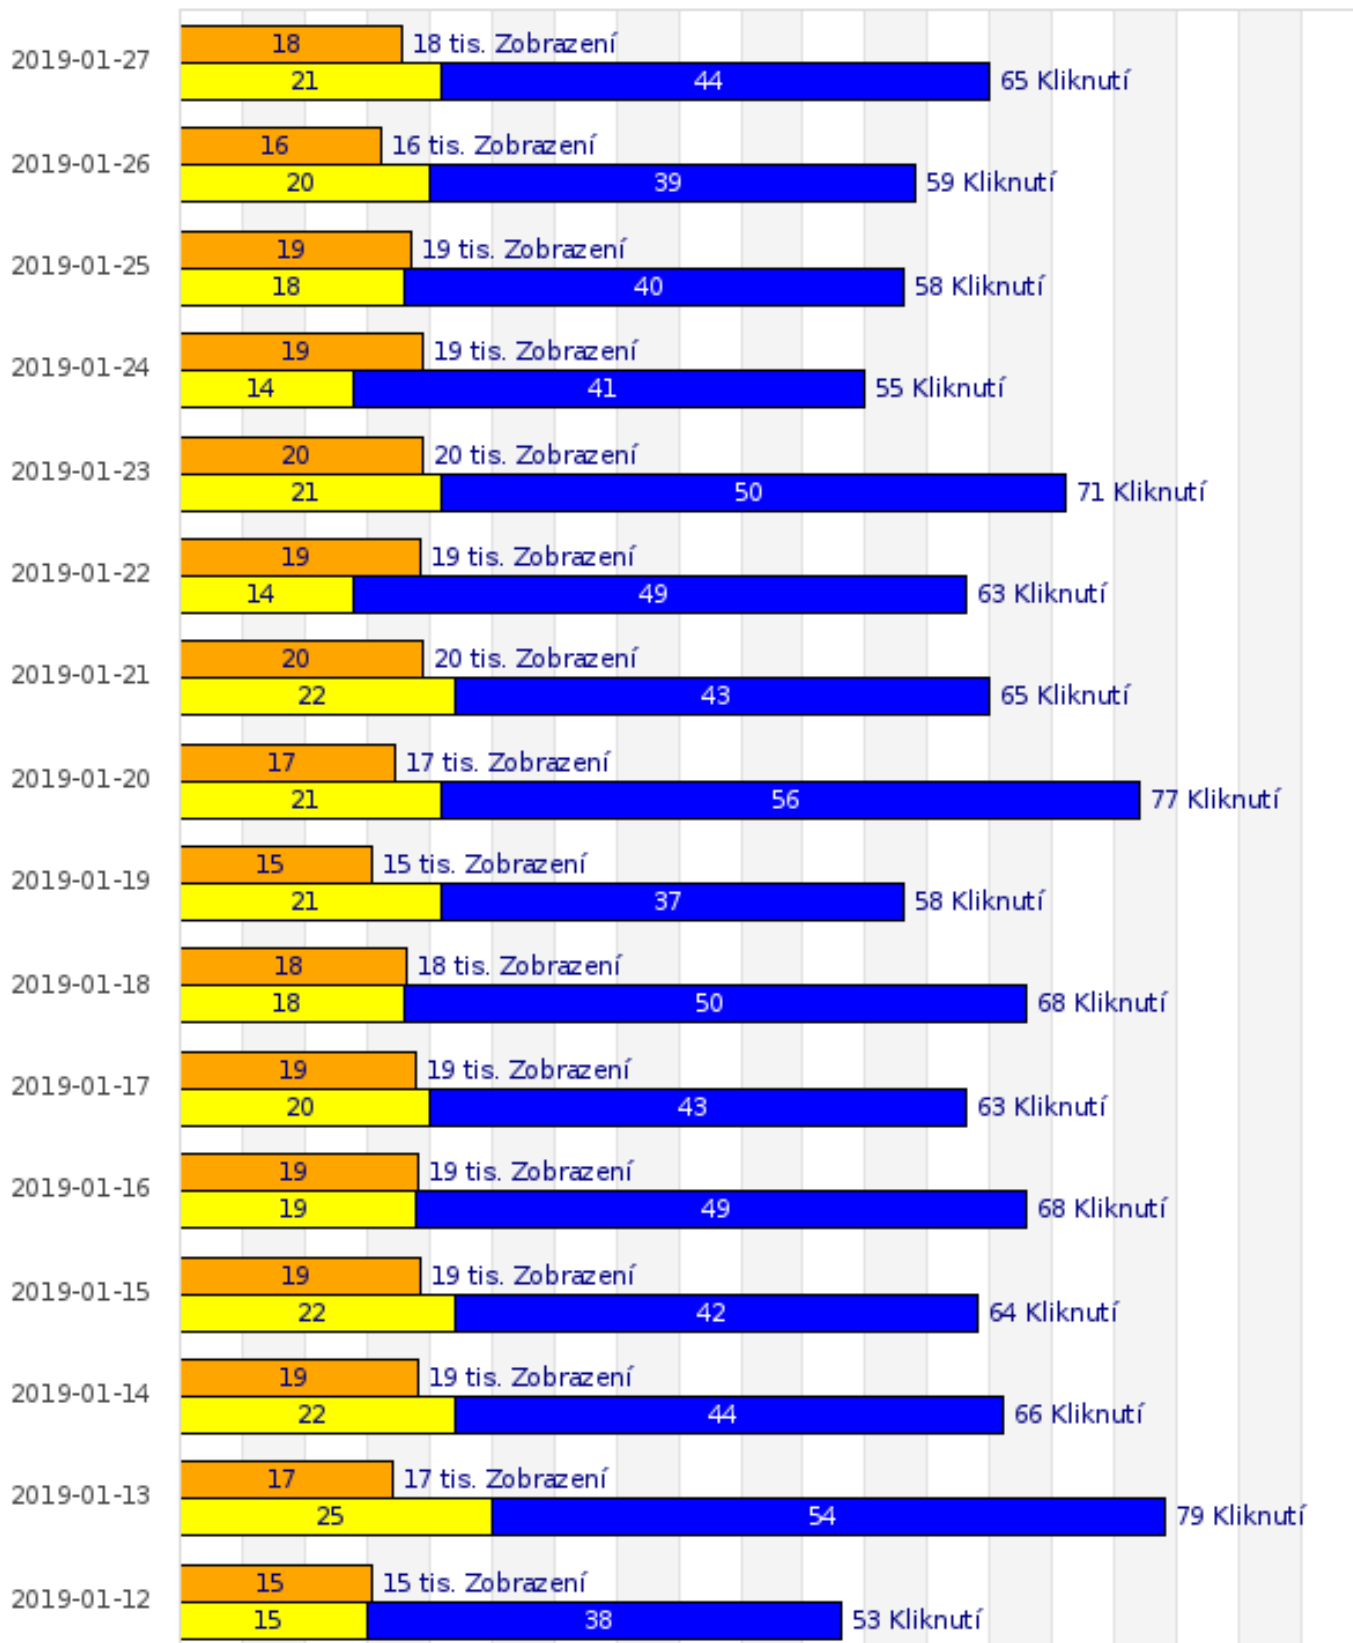

**Zobrazeno: 1 140 443**

**Kliknuto: 2 552**

The screenshot shows the homepage of Motorkari.cz with several ad positions marked with letters and dimensions:

- A** 970x130: Located at the top of the page, below the navigation bar.
- S** 140 x 600: A vertical sidebar ad on the left side of the page.
- B** 300x300: A square ad in the middle-right section of the page.
- C** 600x120: A horizontal ad in the middle-left section of the page.
- F** 110x110 + text: A small square ad with text, located to the right of the 'C' ad.
- D** 600x150: A horizontal ad in the bottom-middle section of the page.
- E** 970x310: A large horizontal ad at the bottom of the page.

The page content includes a main menu with categories like Úvod, Články, Sport, Motokatalog, Bazar, Motorkáři, Firmy, Cestování, Motoakce, Video, and Fórum. There are also sections for 'Hlavní články', 'Sport', 'Motorkáři', 'Cestování', 'Firmy', and 'Fórum'. A search bar is located at the top right.

Počty zobrazení (v tisících)

Zlutá část = prokliky z mobilu

0 5 10 15 20 25 30 35 40 45 50 55 60 65 70 75 80 85 90 95 100

Počty zobrazení (v tisících)

Zlutá část = prokliky z mobilu

Počty zobrazení (v tisících)

Zlutá část = prokliky z mobilu

0 5 10 15 20 25 30 35 40 45 50 55 60 65 70 75 80 85 90 95

Počty zobrazení (v tisících)

Zlutá část = prokliky z mobilu

Vysvětlivky grafu:

Oranžový – počet zobrazení reklamy v tisících