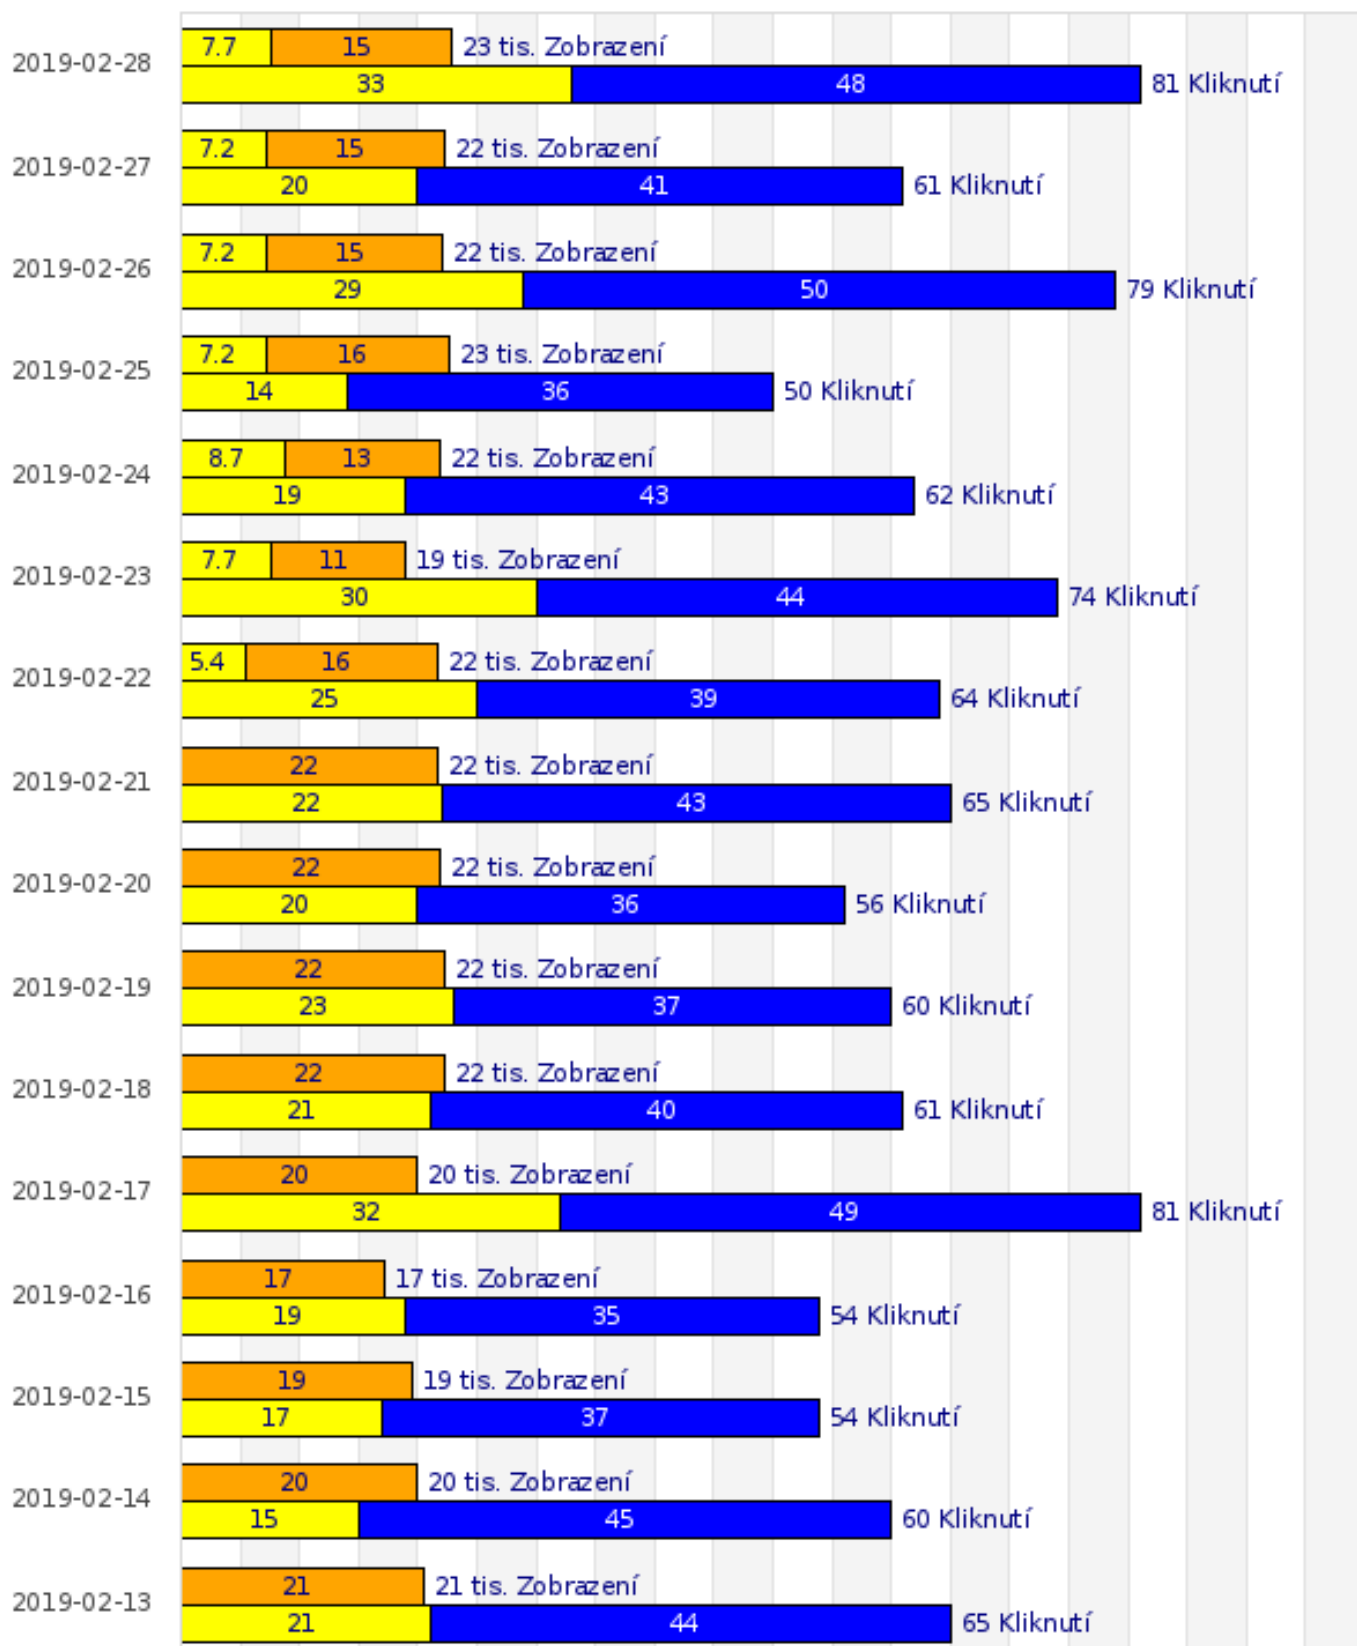

Počty zobrazení (v tisících)

Zlutá část = prokliky z mobilu

0 5 10 15 20 25 30 35 40 45 50 55 60 65 70 75 80 85 90 95 100