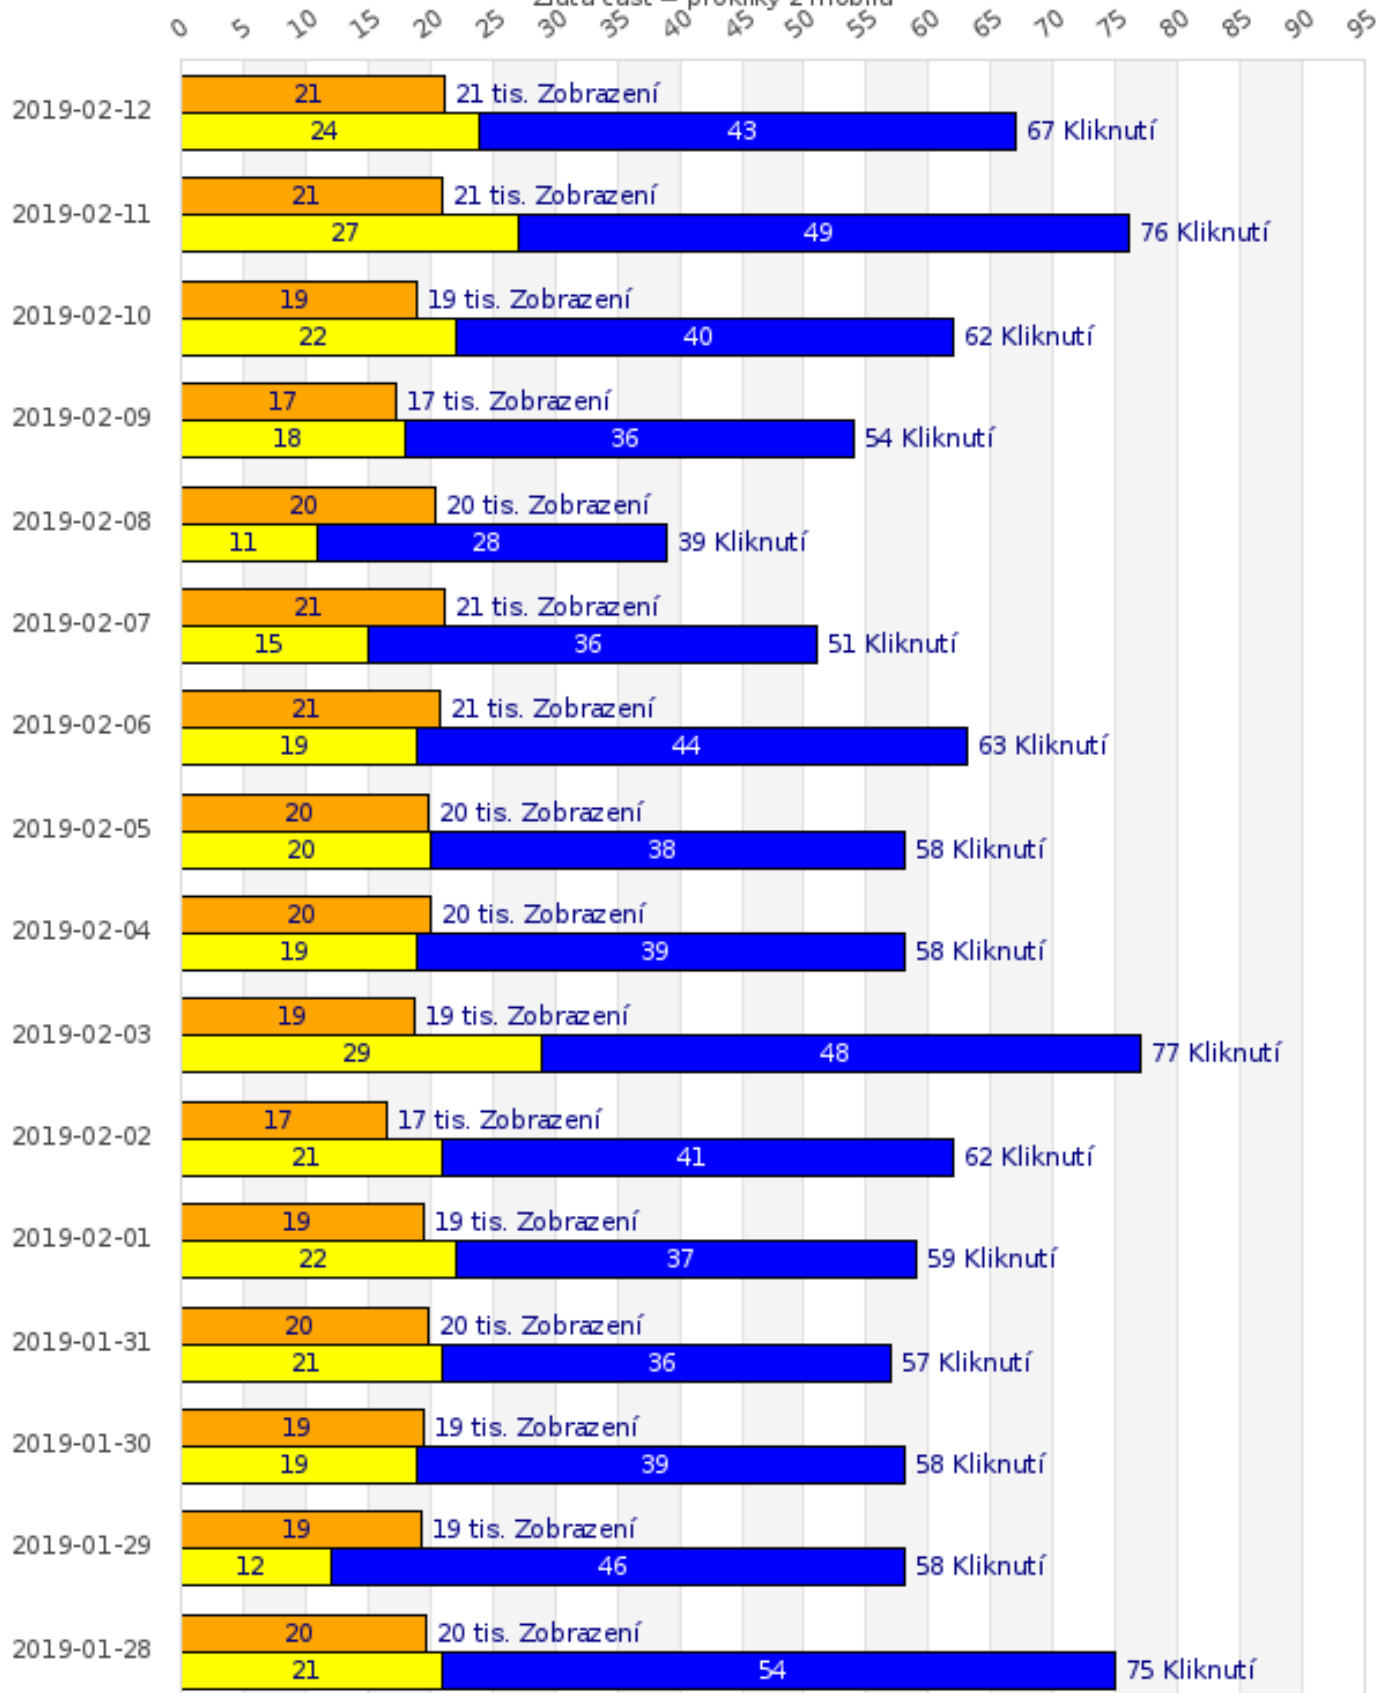

**Zobrazeno: 1 140 443**

**Kliknuto: 2 552**

The screenshot shows the homepage of Motorkari.cz with several ad positions marked with letters and dimensions:

- A** 970x130: Located at the top of the page, below the navigation bar.
- S** 140 x 600: A vertical sidebar ad on the left side of the page.
- B** 300x300: A square ad in the middle-right section of the page.
- C** 600x120: A horizontal ad in the middle-left section of the page.
- F** 110x110 + text: A small square ad with text, located to the right of the 'C' ad.
- D** 600x150: A horizontal ad in the bottom-middle section of the page.
- E** 970x310: A large horizontal ad at the bottom of the page.

The page content includes a main menu with categories like Úvod, Články, Sport, Motokatalog, Bazar, Motorkáři, Firmy, Cestování, Motoakce, Video, and Fórum. There are also sections for 'Hlavní články', 'Sport', 'Motorkáři', 'Cestování', 'Firmy', and 'Fórum'. A search bar is located at the top right.

Počty zobrazení (v tisících)

Zlutá část = prokliky z mobilu

0 5 10 15 20 25 30 35 40 45 50 55 60 65 70 75 80 85 90 95 100

Počty zobrazení (v tisících)

Zlutá část = prokliky z mobilu

Počty zobrazení (v tisících)

Zlutá část = prokliky z mobilu

0 5 10 15 20 25 30 35 40 45 50 55 60 65 70 75 80 85 90 95

Počty zobrazení (v tisících)

Zlutá část = prokliky z mobilu

Vysvětlivky grafu:

Oranžový – počet zobrazení reklamy v tisících