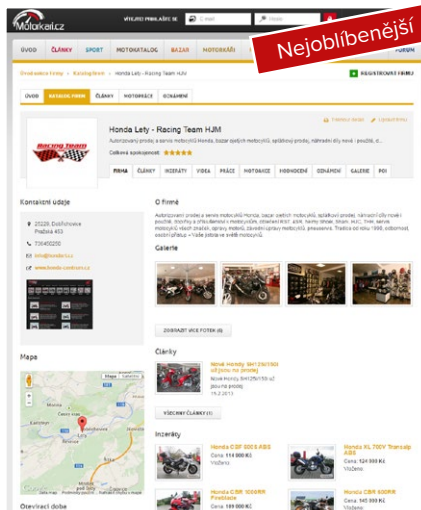

+ motoklik za 500 Kč zdarma

Premium: 8 500,- / rok