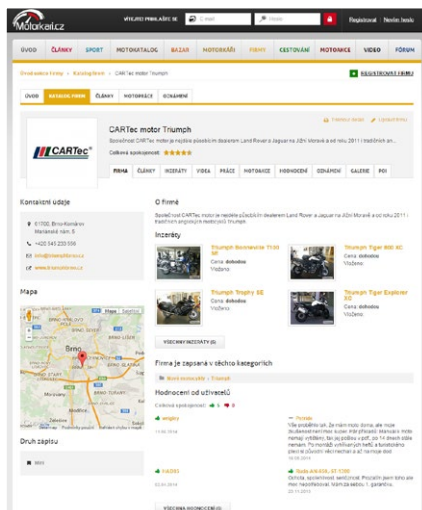

Firmy

Jedná se o online databázi motocyklových firem, která návštěvníkovi umožní rychle vyhledat tu správnou firmu v jeho okolí, přesně podle typu či značky zboží, které právě potřebuje. Vaše firma se zobrazí nejen v samotném katalogu firem, ale případně i v sekcích články, bazar, cestování a katalog motocyklů.

Registrujte se také na <http://www.motokari.cz/registrace-firmy/>, abyste mohli využívat služeb, které nabízíme (inzeráty v bazaru, PPC reklamní systém Motoklik, **vložení pracovních nabídek** nebo jiné firemní oznámení).

Typy zápisu

Mini: 990,- / rok

+ motoklik za 100 Kč zdarma

Standard: 2 500,- / rok