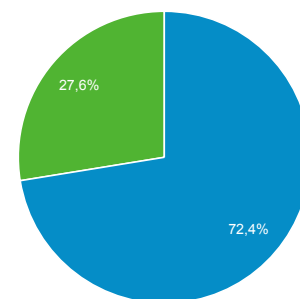

Přehled publika

Všichni uživatelé
100,00 % Uživatelé

1. 1. 2018 - 31. 12. 2018

Přehled

Uživatelé
5 097 597

Noví uživatelé
4 886 357

Návštěvy
24 869 177

Počet relací na uživatele
4,88

Zobrazení stránek
181 870 586

Počet stránek na 1 relaci
7,31

Prům. doba trvání relace
00:06:45

Míra okamžitého opuštění
36,29 %

■ New Visitor ■ Returning Visitor

Jazyk	Uživatelé	Uživatelé v %
1. cs-cz	2 682 927	50,44 %
2. cs	1 366 202	25,69 %
3. en-us	502 793	9,45 %
4. sk-sk	314 130	5,91 %
5. sk	194 758	3,66 %
6. en-gb	37 543	0,71 %
7. de-de	15 729	0,30 %
8. ko-kr	13 787	0,26 %
9. de	11 824	0,22 %
10. en	11 475	0,22 %