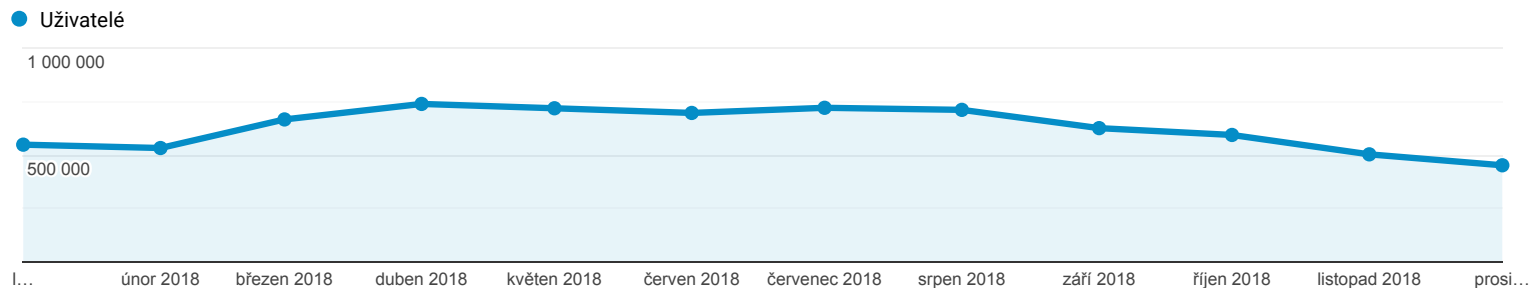

Přehled publika

Všichni uživatelé
100,00 % Uživatelé

1. 1. 2018 - 31. 12. 2018

Přehled

Uživatelé
5 097 597

Noví uživatelé
4 886 357

Návštěvy
24 869 177

Počet relací na uživatele
4,88

Zobrazení stránek
181 870 586

Počet stránek na 1 relaci
7,31

Prům. doba trvání relace
00:06:45

Míra okamžitého opuštění
36,29 %

■ New Visitor ■ Returning Visitor

Jazyk	Uživatelé	Uživatelé v %
1. cs-cz	2 682 927	50,44 %
2. cs	1 366 202	25,69 %
3. en-us	502 793	9,45 %
4. sk-sk	314 130	5,91 %
5. sk	194 758	3,66 %
6. en-gb	37 543	0,71 %
7. de-de	15 729	0,30 %
8. ko-kr	13 787	0,26 %
9. de	11 824	0,22 %
10. en	11 475	0,22 %