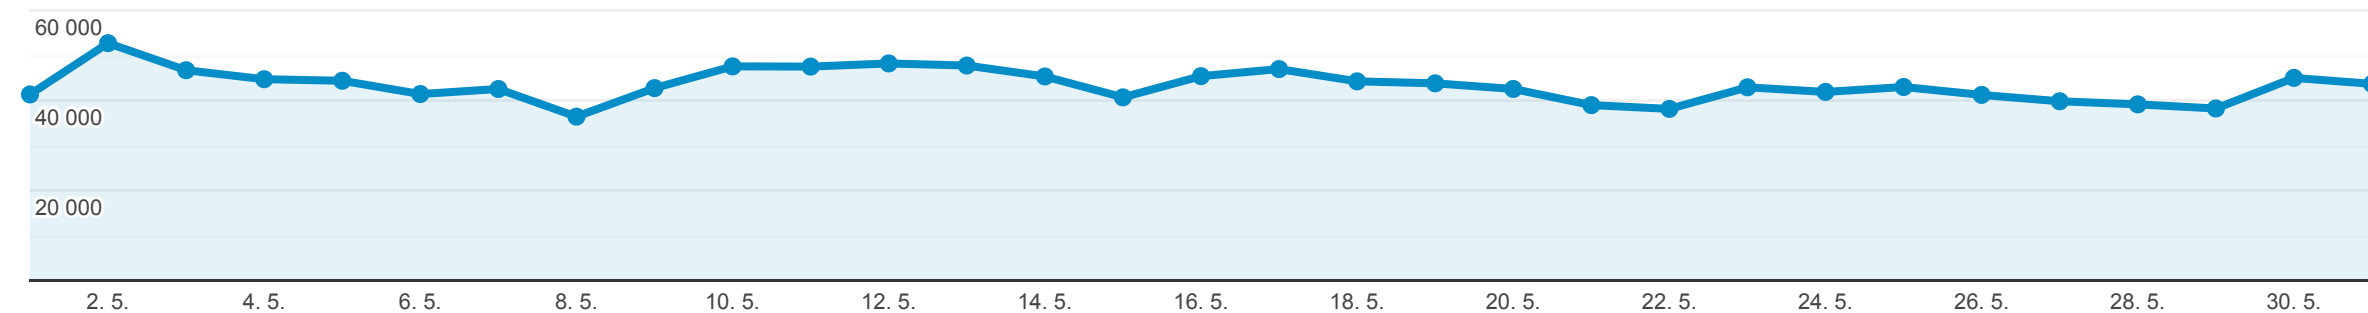

Přehled publika

1. 5. 2021 - 31. 5. 2021

Všichni uživatelé
100,00 % Uživatelé

Přehled

Uživatelé

Uživatelé

567 828

Noví uživatelé

399 406

Návštěvy

1 958 101

Počet relací na uživatele

3,45

Zobrazení stránek

12 817 727

Počet stránek na 1 relaci