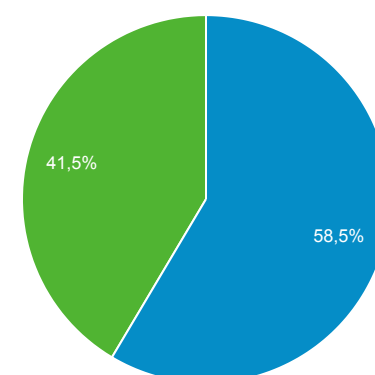

399 406

Návštěvy

1 958 101

Počet relací na uživatele

3,45

Zobrazení stránek

12 817 727

Počet stránek na 1 relaci

6,55

Prům. doba trvání relace

00:05:55

Míra okamžitého opuštění

39,28 %

■ New Visitor ■ Returning Visitor

Jazyk

Jazyk	Uživatelé	Uživatelé v %
1. cs-cz	361 147	62,39 %
2. cs	106 835	18,46 %
3. sk-sk	38 872	6,72 %
4. en-us	31 289	5,41 %
5. sk	11 836	2,04 %
6. en-gb	8 600	1,49 %
7. ru-ru	5 253	0,91 %
8. de-de	1 469	0,25 %
9. en	1 313	0,23 %
10. pl-pl	1 113	0,19 %