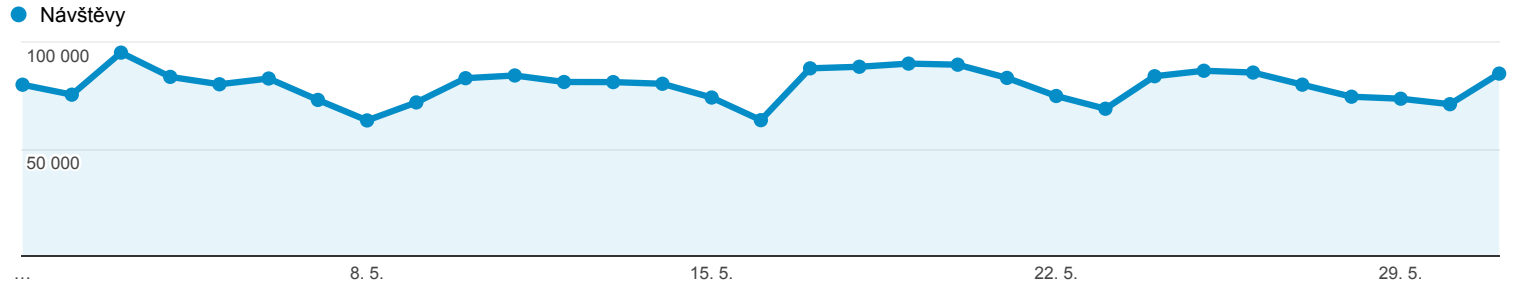

1. 5. 2015 - 31. 5. 2015

Přehled publika

Všechny návštěvy
100,00 %

Přehled

Návštěvy
2 477 577

Uživatelé
722 904

Zobrazení stránek
20 498 936

Počet stránek na 1 návštěvu
8,27

Prům. doba trvání návštěvy
00:07:55

Míra okamžitého opuštění
31,51 %

% nových návštěv
19,52 %

■ Returning Visitor ■ New Visitor

Jazyk	Návštěvy	Návštěvy v %
1. cs	1 488 654	60,09 %
2. cs-cz	642 439	25,93 %
3. sk	131 336	5,30 %
4. en-us	85 383	3,45 %
5. sk-sk	43 658	1,76 %
6. en	23 500	0,95 %
7. en-gb	10 910	0,44 %
8. c	10 593	0,43 %
9. de	5 872	0,24 %
10. pl	4 154	0,17 %