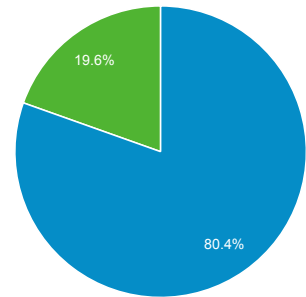

Návštěvy
2 477 577

Uživatelé
722 904

Zobrazení stránek
20 498 936

Počet stránek na 1 návštěvu
8,27

Prům. doba trvání návštěvy
00:07:55

Míra okamžitého opuštění
31,51 %

% nových návštěv
19,52 %

■ Returning Visitor ■ New Visitor