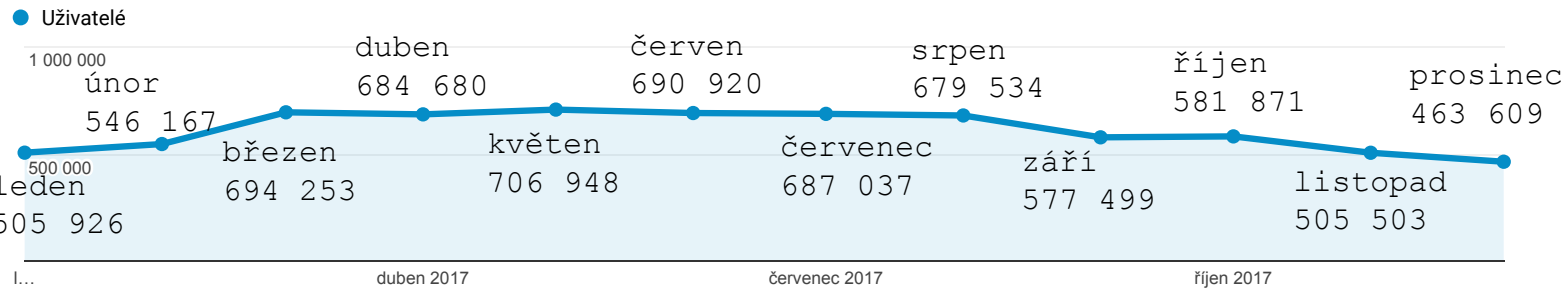

Přehled

Všichni uživatelé
100,00 % Uživatelé

1. 1. 2017 - 31. 12. 2017

Průzkumník

Souhrn

UNIKÁTNÍ UŽIVATELÉ

Kategorie zařízení	Uživatelé	Uživatelé
	4 949 667 Podíl z celku v %: 100,00 % (4 949 667)	4 949 667 Podíl z celku v %: 100,00 % (4 949 667)
1. ■ desktop	2 941 484	58,91 %
2. ■ mobile	1 721 736	34,48 %
3. ■ tablet	330 360	6,62 %

Příspěvek k celkovému výsledku: Uživatelé

Řádky 1-3 z 3