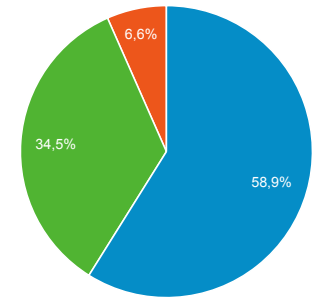

Přehled

Všichni uživatelé
100,00 % Uživatelé

1. 1. 2017 - 31. 12. 2017

Průzkumník

Souhrn

UNIKÁTNÍ UŽIVATELÉ

Kategorie zařízení	Uživatelé	Uživatelé
	4 949 667 Podíl z celku v %: 100,00 % (4 949 667)	4 949 667 Podíl z celku v %: 100,00 % (4 949 667)
1. ■ desktop	2 941 484	58,91 %
2. ■ mobile	1 721 736	34,48 %
3. ■ tablet	330 360	6,62 %

Příspěvek k celkovému výsledku: Uživatelé

Řádky 1-3 z 3